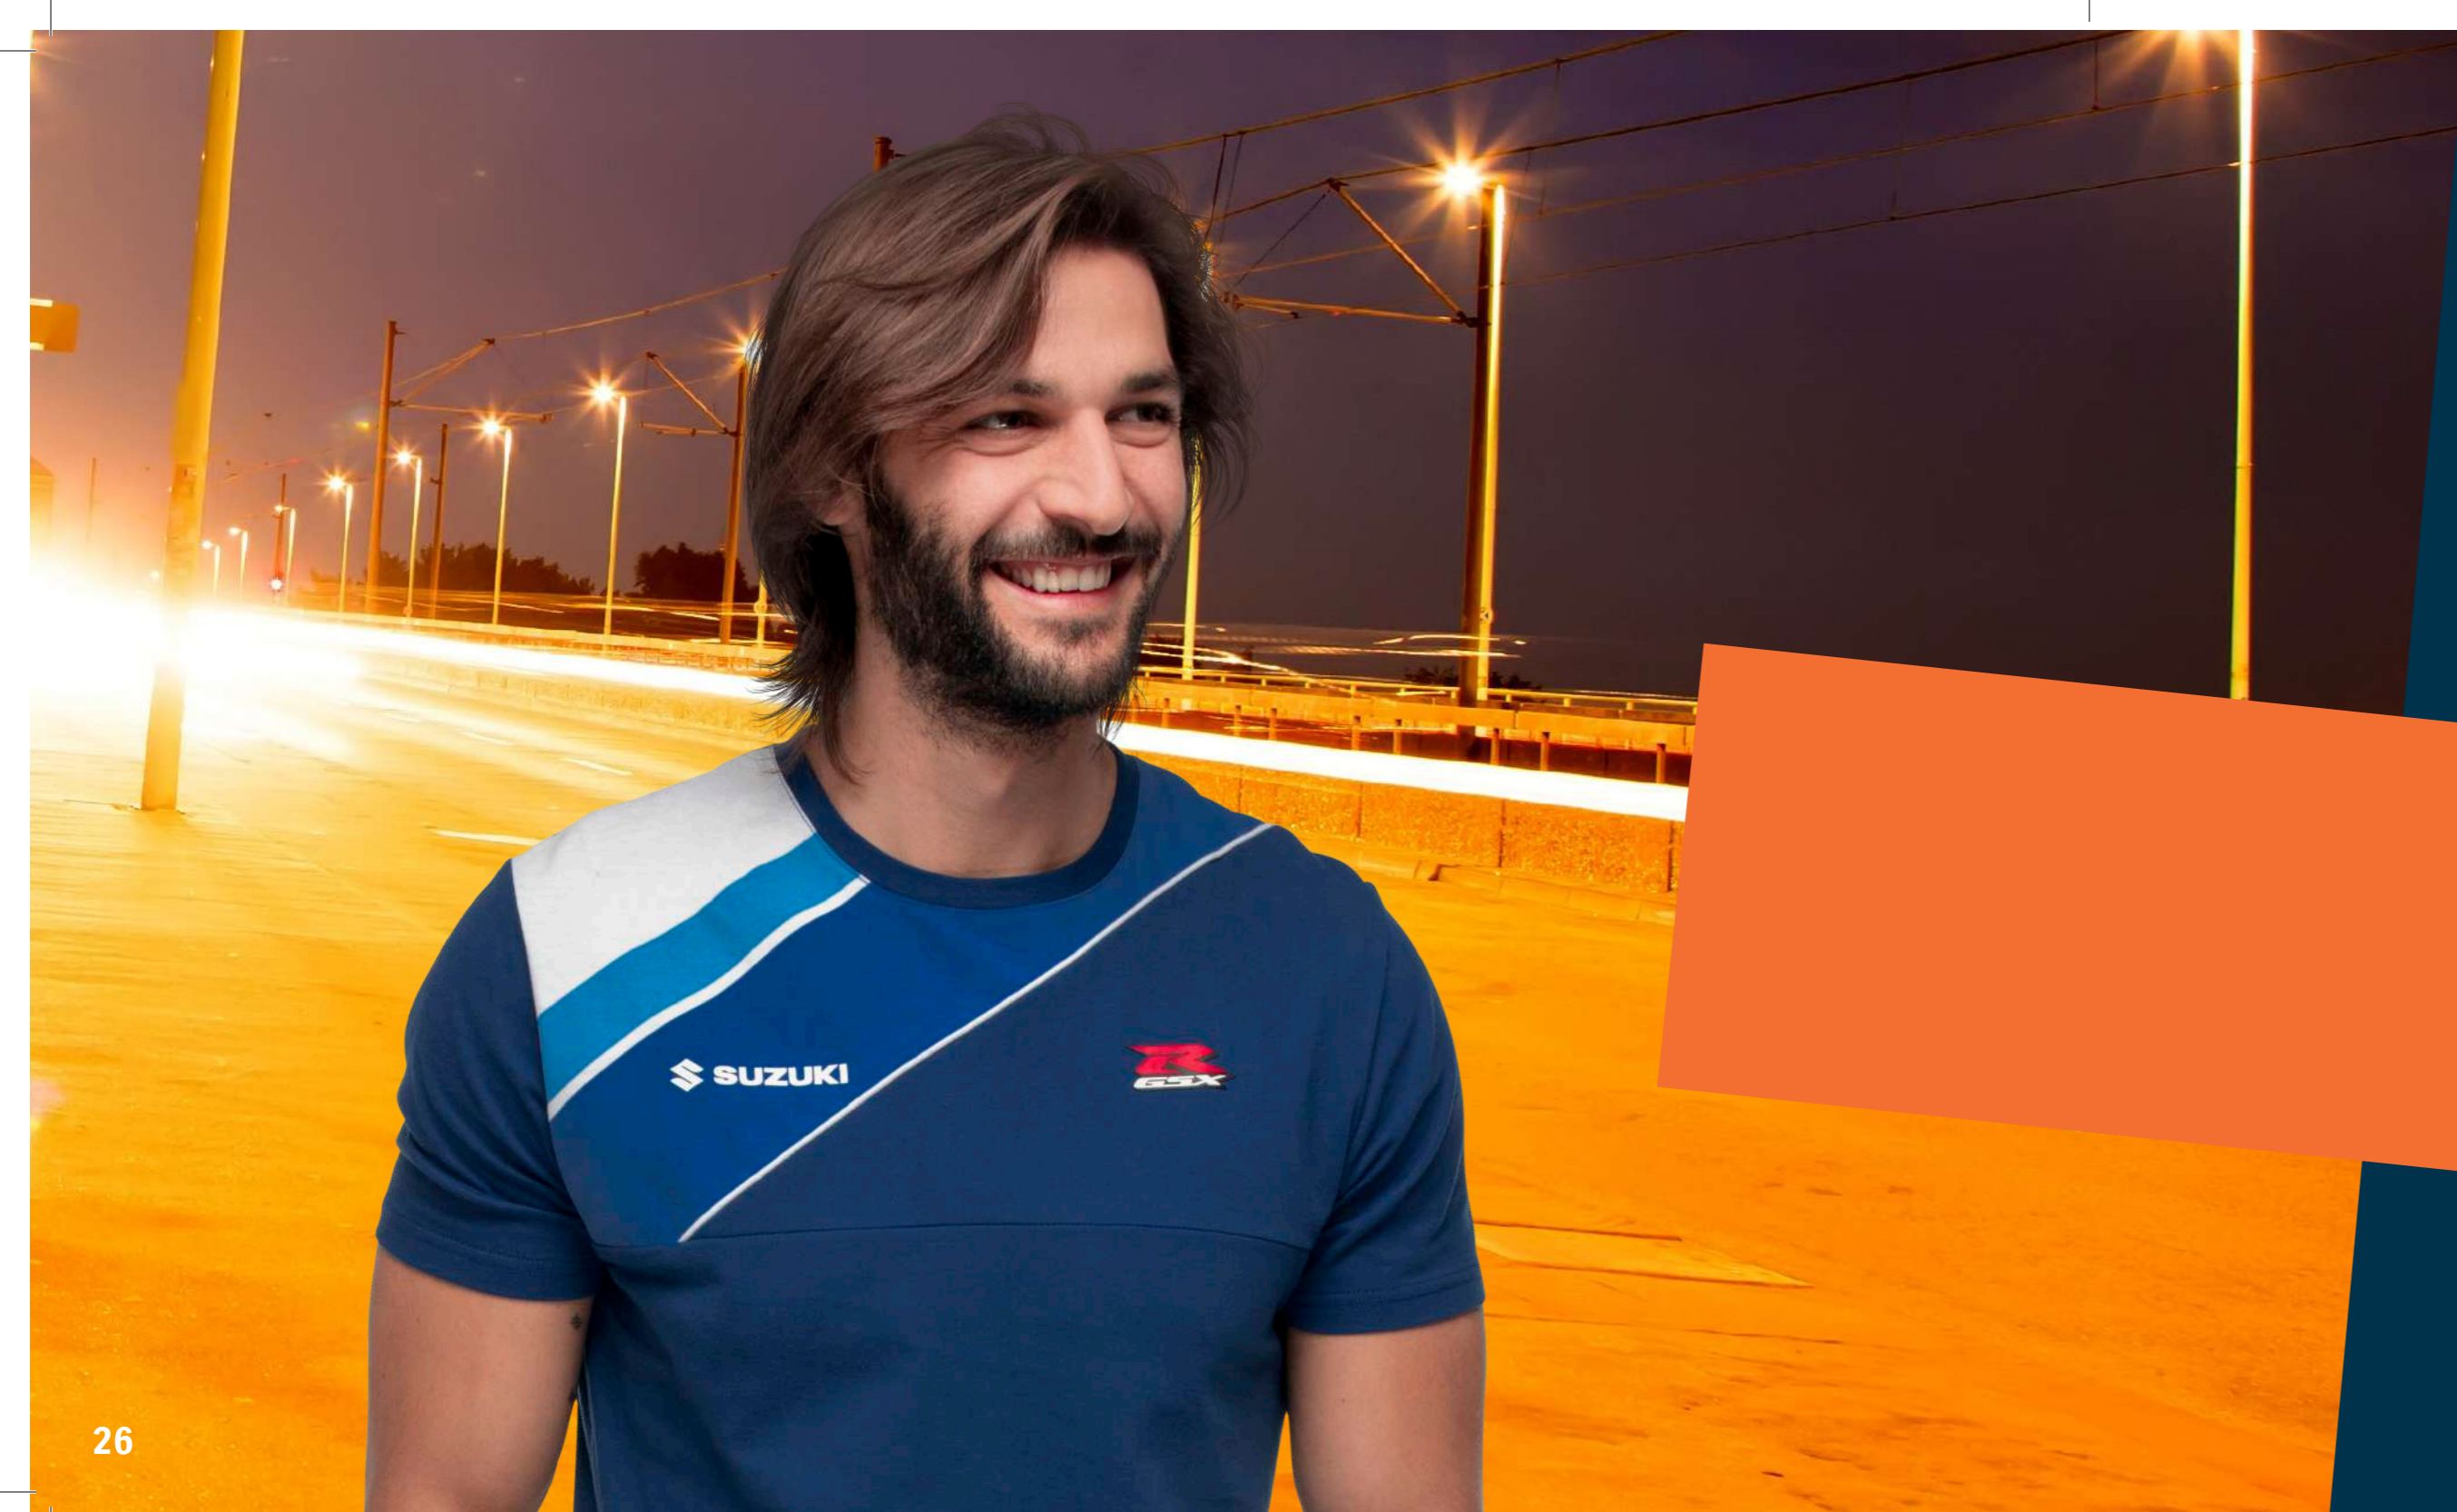

GSX-R

**ARATĂ BINE
CU GSX-R**