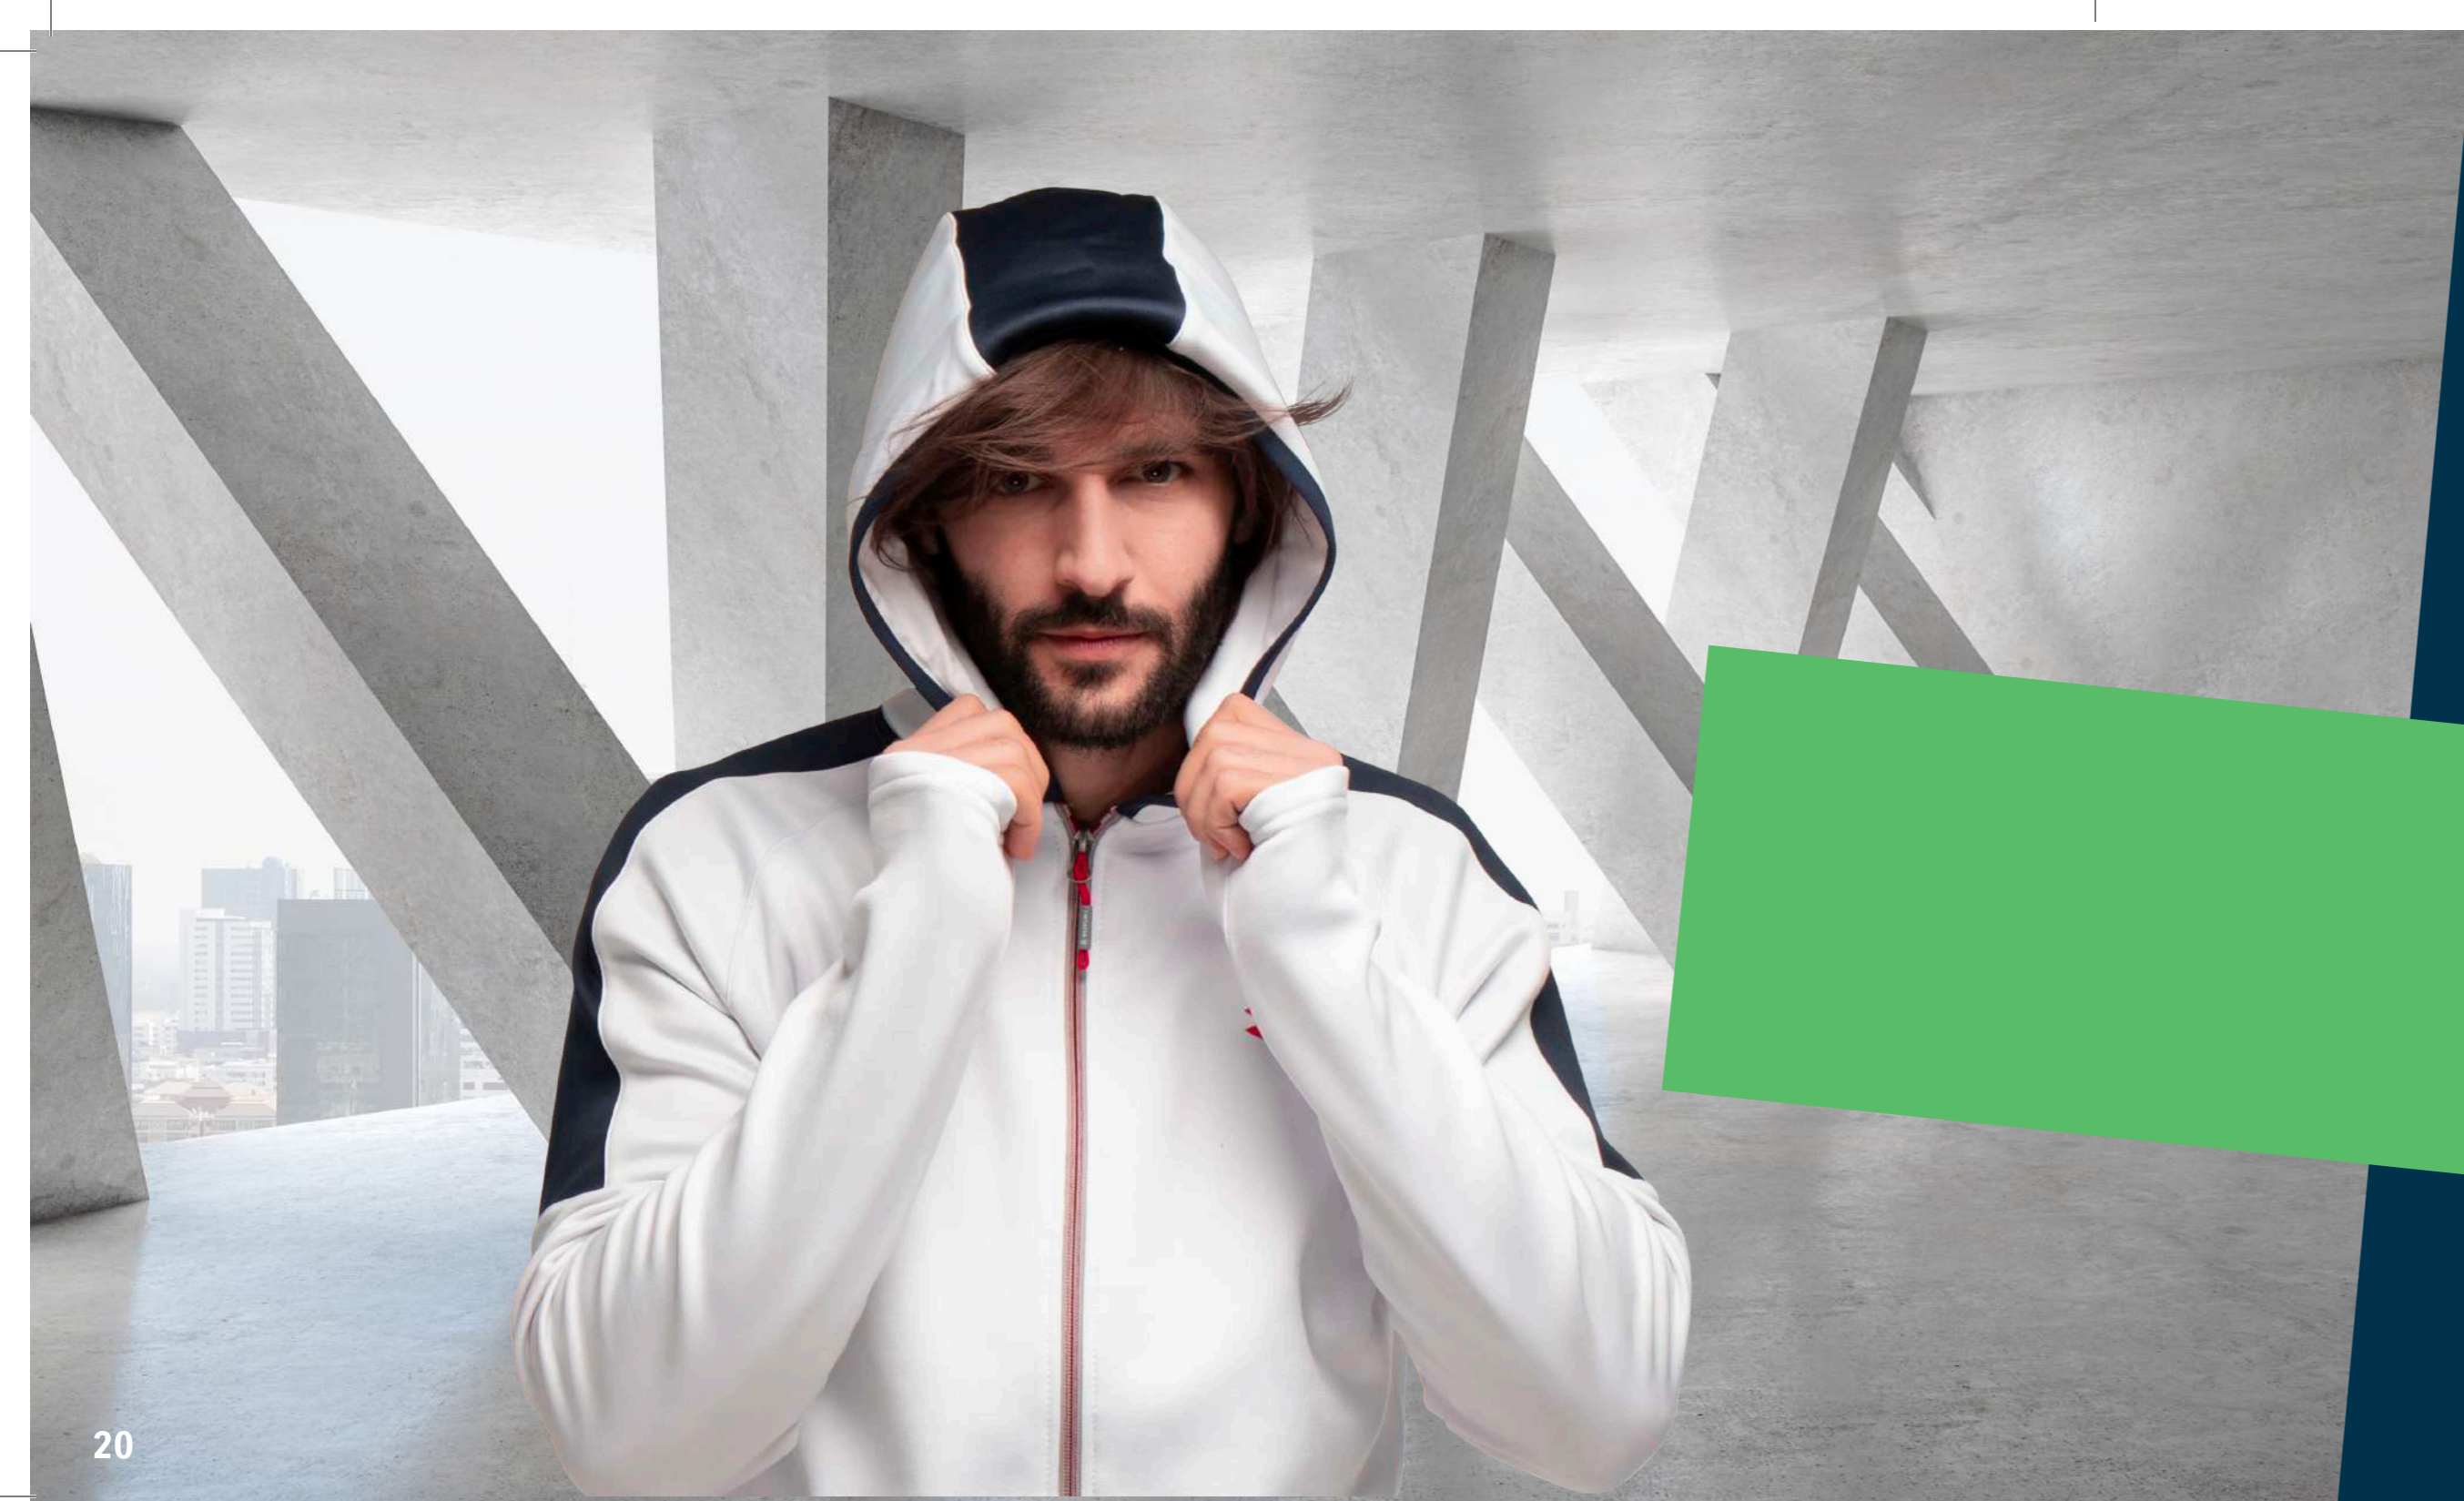

**ARATĂ BINE CU
MODA SUZUKI**

MODA SUZUKI